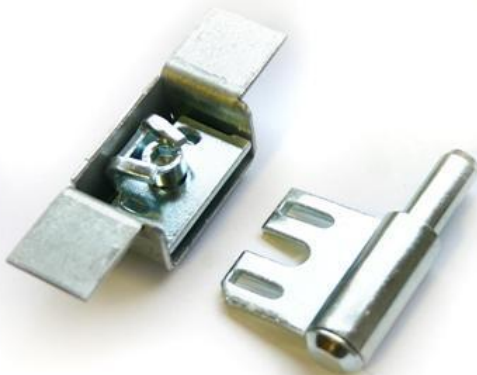

standardní

závěs dveřní OZ 30

volitelný

závěs dveřní - OZ 50

volitelný

kapsový závěs 34 OZ

volitelný

šroubovaný závěs 60/10 SD